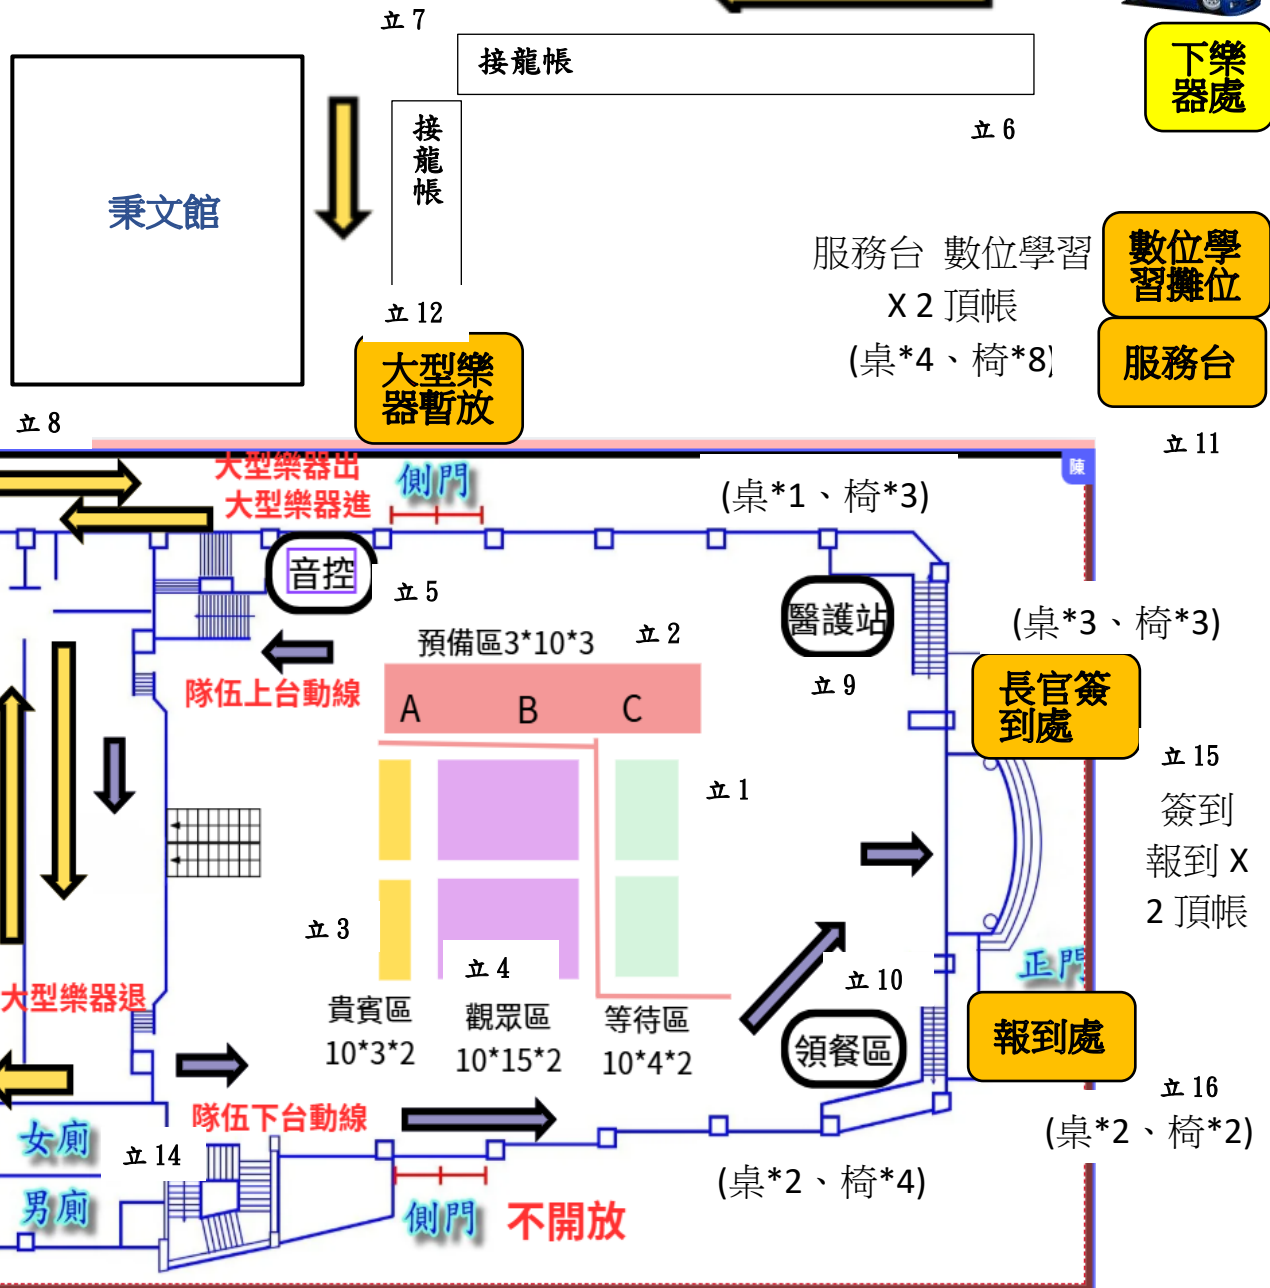

下樂器處

數位學習攤位

服務台

- 立牌 1: 表演團體等待區(雙面大字)
- 立牌 2: 表演團體預備區(雙面大字)
- 立牌 3: 貴賓席(雙面大字)
- 立牌 4: 觀眾席(雙面大字)
- 立牌 5: 音控區(大字)
- 立牌 6: 大型樂器方向(大字)
- 立牌 7: 大型樂器方向(大字)
- 立牌 8: 大型樂器方向(大字)
- 立牌 9: 醫護站
- 立牌 10: 領餐區
- 立牌 11: 說明打卡換禮物
- 立牌 12: 大型樂器暫放(雙面大字)
- 立牌 13: 廁所方向(良朋樓)
- 立牌 14: 廁所方向(活動中心)
- 立牌 15: 長官貴賓簽到處
- 立牌 16: 表演團隊報到處

大型樂器動線 →

表演人員動線 →

道具車動線: →

永靖國小展演場地 場佈平面圖

大門